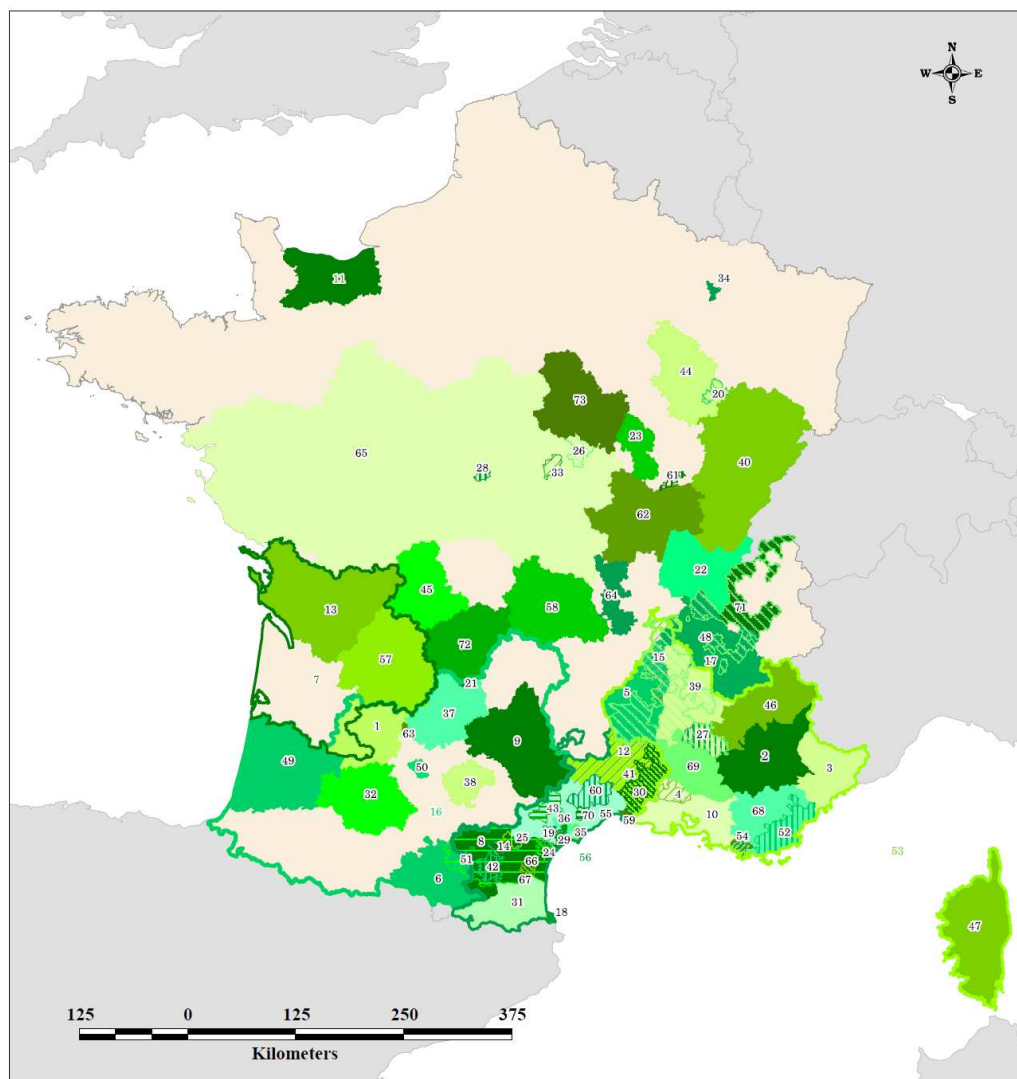

# IGP VINS

INAO – BD Carto IGN – Octobre 2013

Cette carte localise les 74 dénominations reconnues en IGP. Lorsqu'une zone représente plusieurs aires géographiques, les IGP concernées sont référencées par le même numéro.

## Légende

1 Agenais  
 2 Alpes de Haute Provence  
 3 Alpes Maritimes  
 4 Alpilles  
 5 Ardèche  
 6 Ariège  
 7 Atlantique  
 8 Aude  
 9 Aveyron  
 10 Bouches du Rhône  
 11 Calvados  
 12 Cévennes  
 13 Charentais  
 14 Cité de Carcassone  
 15 Collines Rhodaniennes  
 16 Comté Tolosan  
 17 Comtés Rhodaniens  
 18 Côte Vermeille  
 19 Coteaux d'Enserune  
 20 Coteaux de Coiffy  
 21 Coteaux de Glanes  
 22 Coteaux de l'Ain  
 23 Coteaux de l'Auxois  
 24 Coteaux de Narbonne  
 25 Coteaux de Payriac  
 26 Coteaux de Tannay  
 27 Coteaux des Baronnie

28 Coteaux du Cher et de l'Arnon  
 29 Coteaux du Libron  
 30 Coteaux du Pont du Gard  
 31 Côtes catalanes  
 32 Côtes de Gascogne /  
 Gers  
 33 Côtes de la Charité  
 34 Côtes de Meuse  
 35 Cotes de Thau  
 36 Côtes de Thongue  
 37 Côtes du Lot  
 38 Côtes du Tarn  
 39 Drôme  
 40 Franche-Comté  
 41 Gard  
 42 Haute Vallée de l'Aude  
 43 Haute Vallée de l'Orb  
 44 Haute-Marne  
 45 Haute-Vienne  
 46 Hautes-Alpes  
 47 Ile de Beauté  
 48 Isère  
 49 Landes  
 50 Lavilledieu  
 51 Le Pays Cathare  
 52 Maures  
 53 Méditerranée

54 Mont Caume  
 55 Pays d'Hérault  
 56 Pays d Oc  
 57 Périgord  
 58 Puy de Dôme  
 59 Sable de Camargue  
 60 Saint Guilhem le Désert  
 61 Sainte-Marie-La-Blanche  
 62 Saône-et-Loire  
 63 Thézac-Perricard  
 64 Urfé  
 65 Val de Loire  
 66 Vallée du Paradis  
 67 Vallée du Torgan  
 68 Var  
 69 Vaucluse  
 70 Vicomté d'Aumelas  
 71 Vin des Allobroges  
 72 Vins de la Corrèze  
 73 Yonne