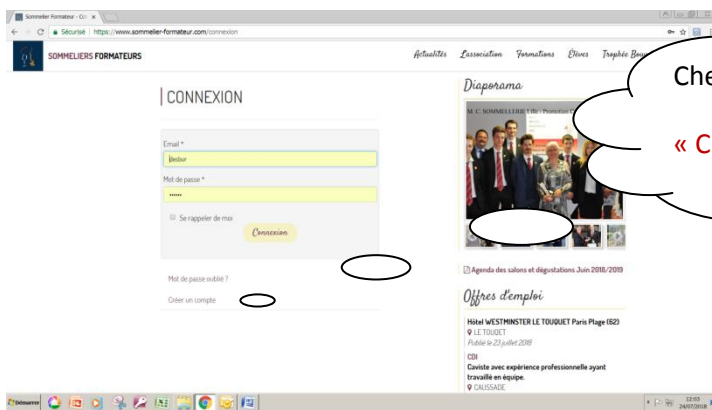

## Pensez à faire inscrire vos élèves, sur ordinateur ou via leur Smartphone

1) Pour accéder au site de Sommeliers Formateurs l'adresse internet est :

<https://www.sommelier-formateur.com>

la page suivante s'affiche, VOUS POUVEZ CONSULTER LES INFORMATIONS ....

2) Vous pouvez vous inscrire pour recevoir les infos, web et téléphone et accéder au menu de mise en ligne d'informations.

Il suffit de cliquer sur le cadenas

puis sur « Créer un compte »

Chemin pour vos futurs élèves