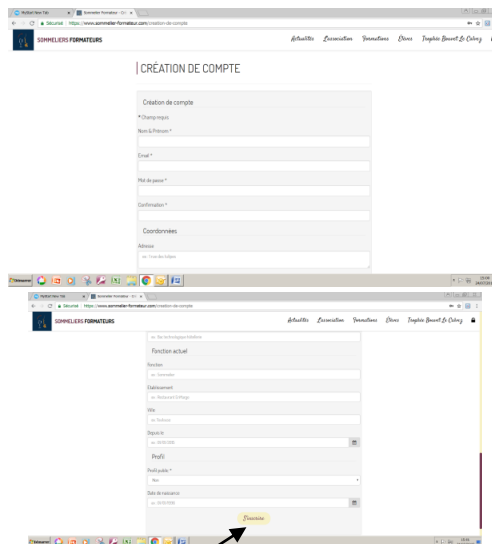

2) Vous pouvez vous inscrire pour recevoir les infos, web et téléphone et accéder au menu de mise en ligne d'informations.

Il suffit de cliquer sur le cadenas

puis sur « Créer un compte »

Chemin pour vos futurs élèves

« Créer un compte »

Remplir les Champs requis ....

....et validez en cliquant sur « S'inscrire »

Afin de valider le compte, vous recevrez un mail de confirmation avec un lien sur lequel il faudra cliquer pour activer votre compte. (cette procédure permet de vérifier que votre email est correctement saisi)